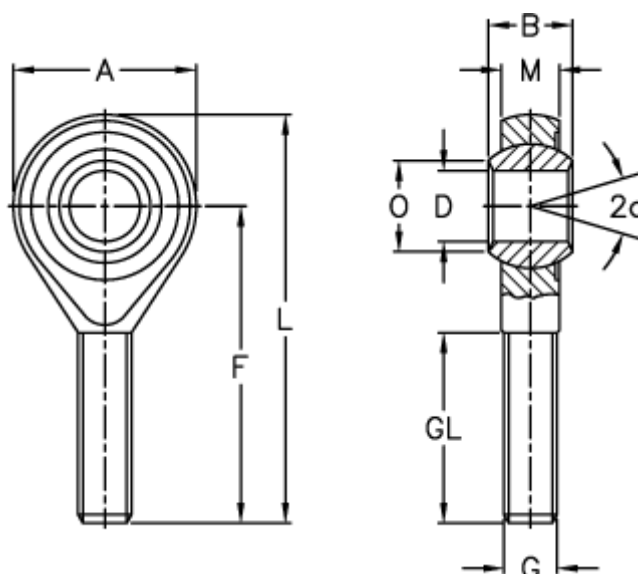

Varenummer: 03304012125
 Beskrivelse: Fluro ledhoved GALO 12 12x1,25
 Med venstregevind

Mål

A	= 32	L	= 70
a (grader)	= 13	M	= 12
B	= 16	O	= 15.4
D	= 12	Statisk belastning C0 (kN)	= 25.5
Dynamisk belastning C (kN)	= 8.5	Tilladelige o/min	= Ikke velegnet til rotation
F	= 54	Vægt (g)	= 87
g	= M12x1,25		
GL	= 33		